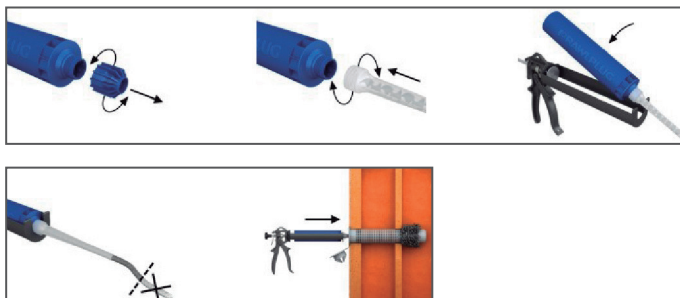

CMR. Cánula mezcladora para resina

► INSTALACIÓN

Referencia

Longitud

mm

CMR

210