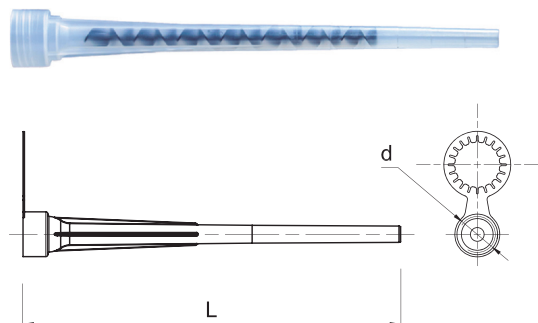

CMR. Cánula mezcladora para resina

► INSTALACIÓN

Referencia

Longitud

mm

CMR

210