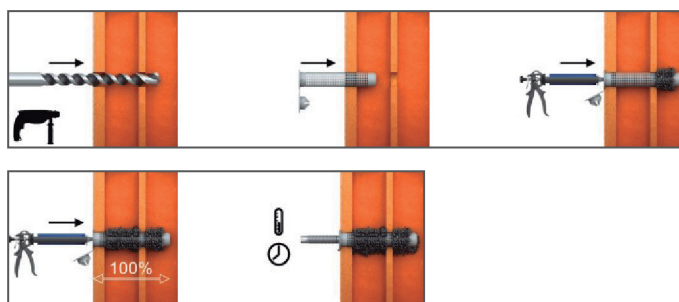

TPR. Tamiz plástico para anclaje químico

> MATERIALES DE APLICACIÓN

> INSTALACIÓN

Referencia	Medida	Broca mm	Métrica
TPR1250	12 x 50	12	6 - 8
TPR1260	12 x 60	12	6 - 8
TPR1280	12 x 80	12	6 - 8
TPR1585	15 x 85	15	10 - 12
TPR2085	20 x 85	20	14 - 16